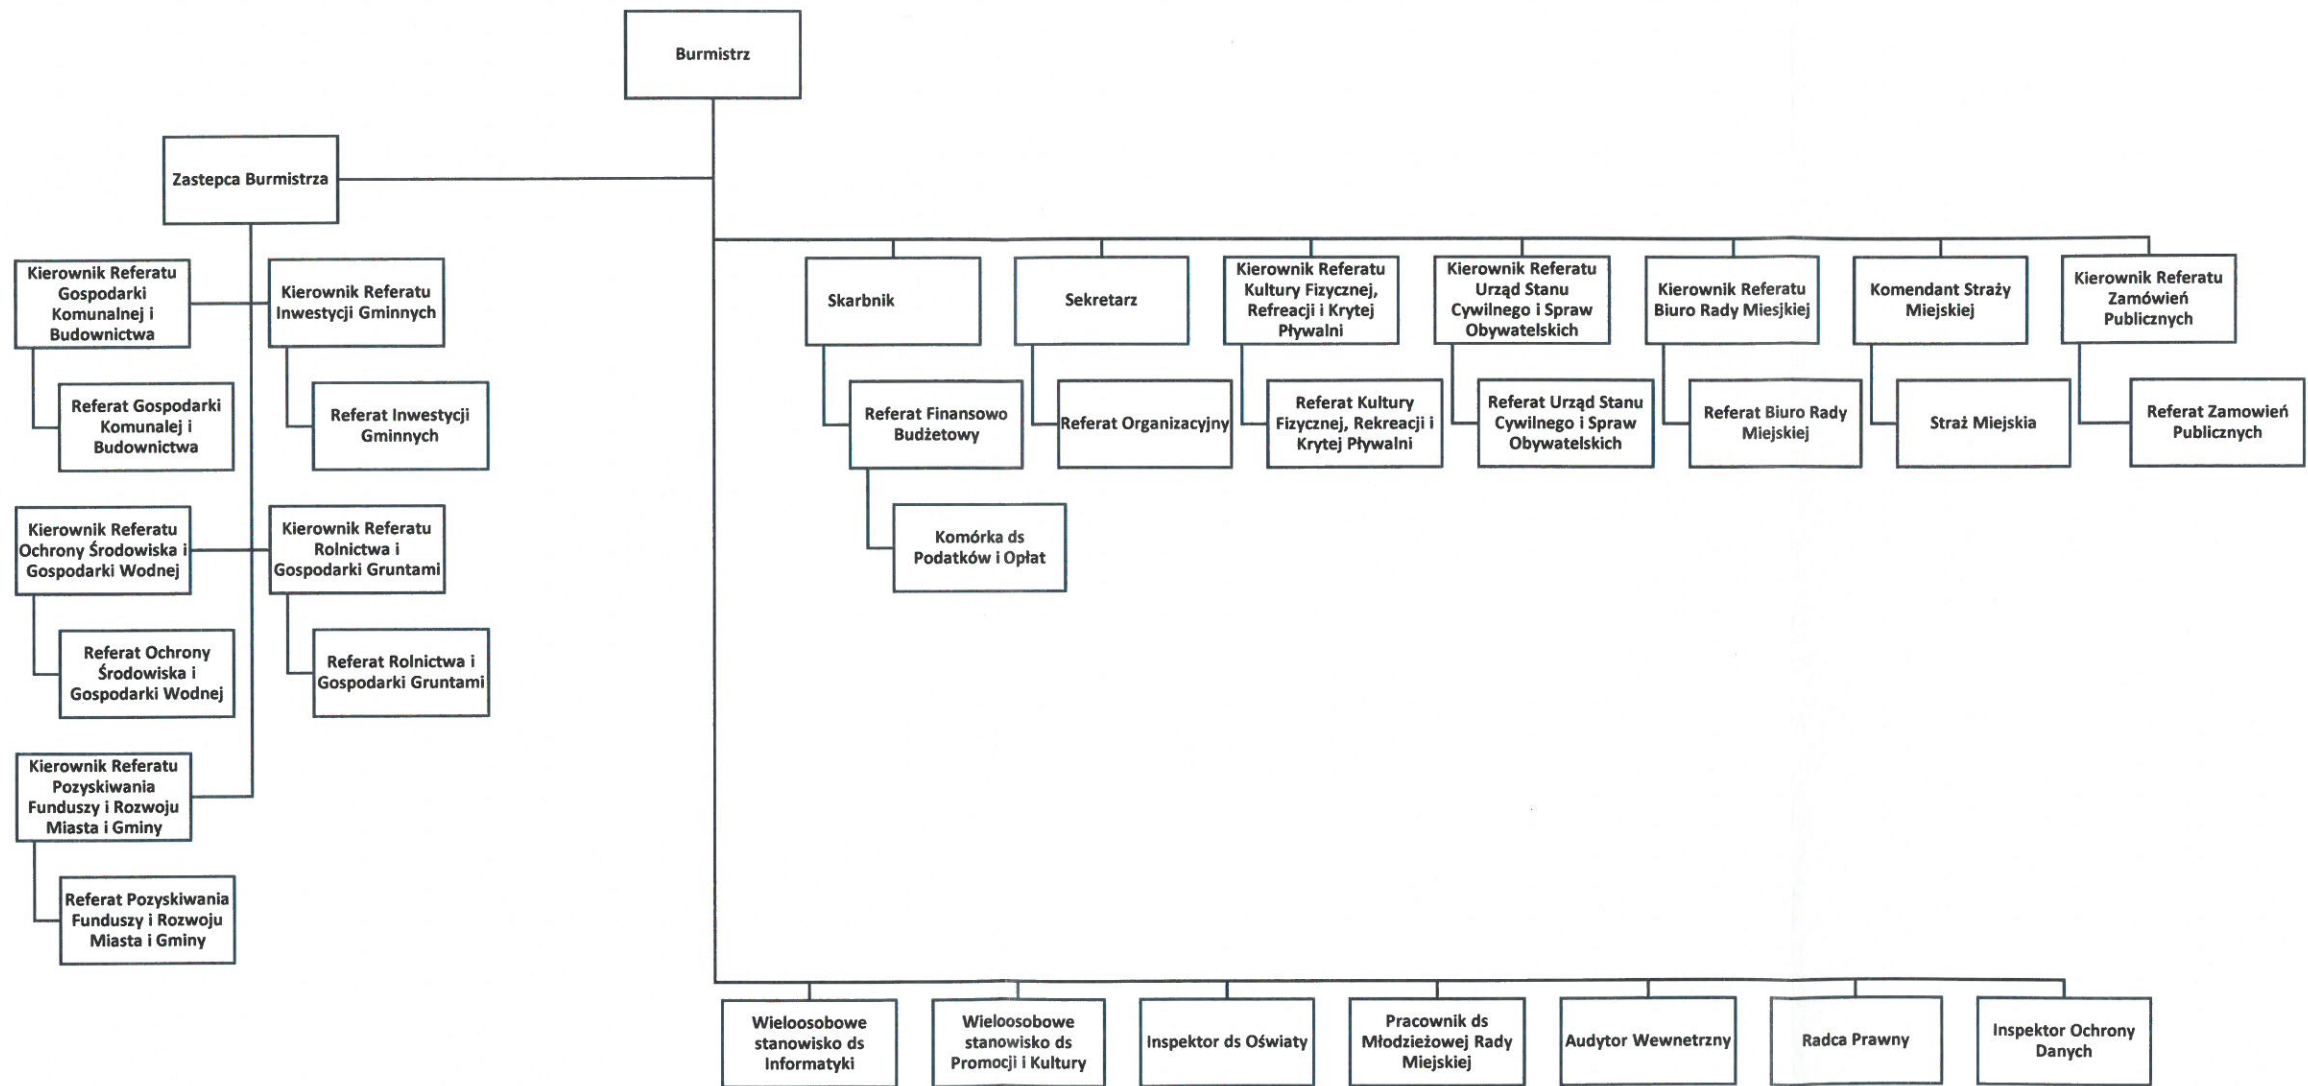

Schemat organizacyjny Urzędu Miejskiego w Kolbuszowej

BURMISTRZ KOLBUSZOWEJ
Jan Zuba